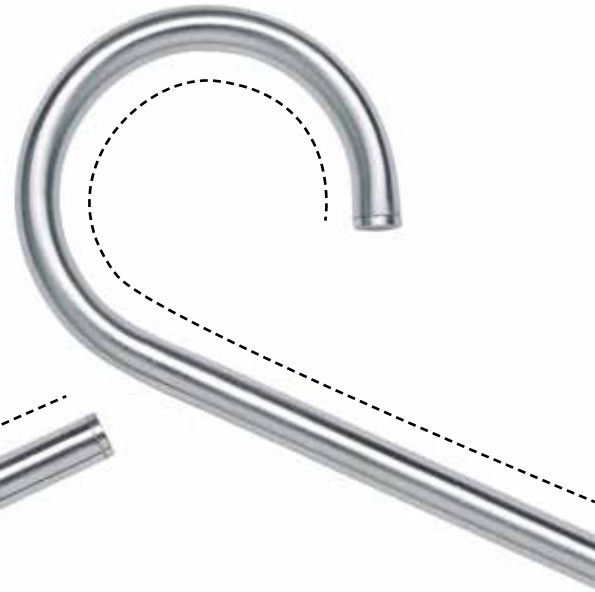

# KLEIDERBÜGEL.

EINFACH MAL ABHÄNGEN

**ROSCONI**

150 ANNIVERSARY

USE YOUR SENSES

HELLO  
Bügel pulverbeschichtet in Weiss | Haken verchromt  
hanger powder-coated in white | chrome hook

HELLO  
Bügel pulverbeschichtet in Bronze  
Haken Edelstahl · hanger powder-coated in bronze | hook stainless steel

HELLO  
Bügel pulverbeschichtet in Silber  
Haken verchromt · hanger powder-coated in silver | chrome hook

KLEIDERBÜGEL  
**CLOTHES HANGERS**

HAPPY  
Edelstahl geschliffen  
brushed stainless steel

HAPPY  
Schwarz · black

Preis ab EUR 27,-  
price from EUR 27,-

282

**33 KLB 004**  
Kleiderbügel aus Leichtmetall mit rundem, offenem Aufhänger · light metal clothes hanger with round open hook

**59 KLB 012**  
Kleiderbügel aus Edelstahl V2A mit fast geschlossenem Aufhänger, selbsttätig ausrichtend · stainless steel clothes hanger with hook almost closed, self-aligning

**59 KLB 011**  
Kleiderbügel aus Edelstahl V2A mit offenem Aufhänger, selbsttätig ausrichtend · stainless steel clothes hanger with open hook, self-aligning

**59 KLB 015\_T**  
Kleiderbügel aus Stahl, farbig pulverbeschichtet gemäß RAL Hauskollektion, selbsttätig ausrichtend · steel clothes hanger, powder-coated in RAL standard colors, self-aligning