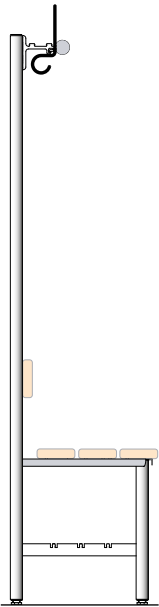

dress-6x70 - einseitige Umkleidebank mit Garderobe, mit Rückenlehne, Schuhrost optional. Haken frei wählbar
dress-6670 - one-sided changing room bench with coat rack, backrest, optional shoe rack. Free choice of hooks