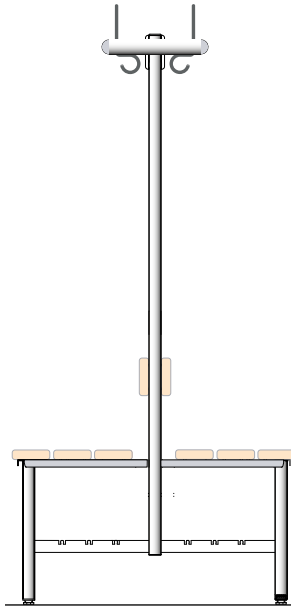

dress-6x80 - beidseitige Umkleidebank mit Garderobe, mit zwei Rückenlehnen, Schuhrost optional. Haken frei wählbar
dress-6680 - double-sided changing room bench with coat rack, two backrests, optional shoe rack. Free choice of hooks

Bei allen Hakenvarianten gilt: Hakenöffnung vorne, jedoch nach hinten versetzt, dadurch keine Unfallgefahr und GUV/DGUV-konform.

282

172

Valid for all hook options: no risk of injuries due to front side hook opening in combination with back side bending, complies with GUV/DGUV (German Social Accident Insurance).