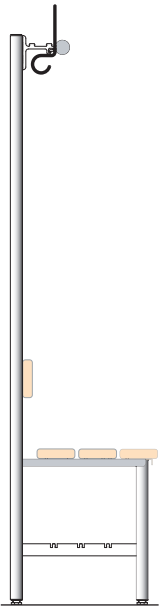

R 6240 - bench panel with gliders or floor-mounted, optional shoe rack

R 6250 - bench panel with gliders or floor-mounted, integrated back rest, optional shoe rack

R 6x70 - einseitige Umkleidebank mit Garderobe, mit Rückenlehne, Schuhrost optional. Haken frei wählbar

R 6670 - one-sided changing room bench with coat rack, backrest, optional shoe rack. Free choice of hooks