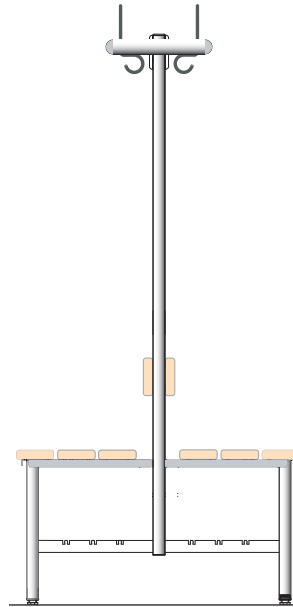

R 6x80 - beidseitige Umkleidebank mit Garderobe, mit zwei Rückenlehnen, Schuhrost optional. Haken frei wählbar

R 6680 - double-sided changing room bench with coat rack, two backrests, optional shoe rack. Free choice of hooks

Bei allen Hakenvarianten gilt: Hakenöffnung vorne, jedoch nach hinten versetzt, dadurch keine Unfallgefahr und GUV/DGUV-konform.

Valid for all hook options: no risk of injuries due to front side hook opening in combination with back side bending, complies with GUV/DGUV (German Social Accident Insurance).