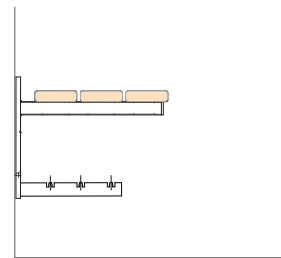

6220 - Bankkonsole mit Wandbefestigung und Schuhrost